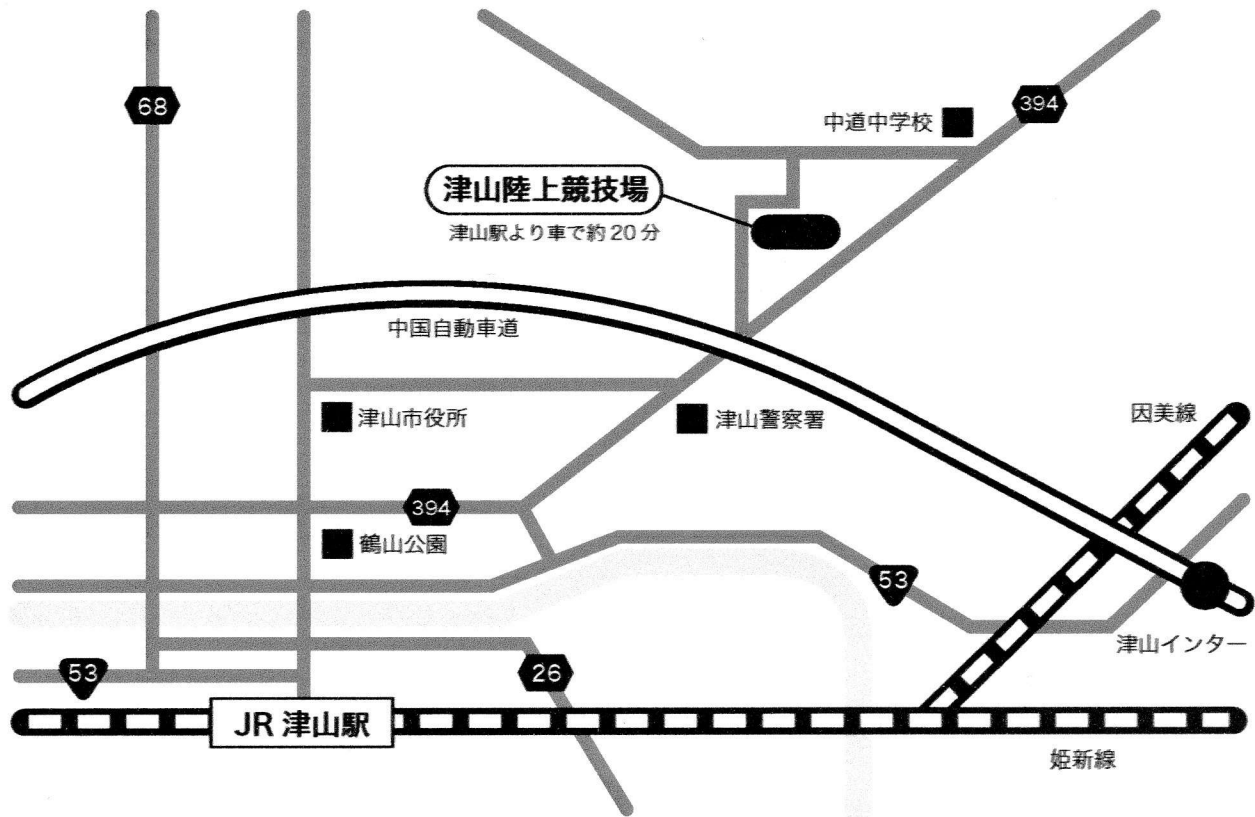

● 津山陸上競技場へのアクセス

JR 津山駅より約4km

JR 津山駅からのバス便

中国自動車道津山インターより約6km

中鉄北部バス (0868-27-2827) 高下・スポーツセンター線

JR 津山駅前道向かい「津山広域バスセンター」乗車、「スポーツセンター」下車 約25分

<行き>「津山広域バスセンター」発 07:45 09:50 11:20

<帰り>「スポーツセンター」発 11:25 13:25 15:30 17:35

*ルート・時刻は変更される可能性がありますので、バス会社に確認した上で利用してください。

● 津山市内宿泊施設

<競技場近く>

スポーツロッジ弥生荘

所在地：津山市勝部 144 電話番号：0868-24-3555

HP：http://www.t-seibi.jp/lodge/index.htm

文乃屋旅館

所在地：津山市上河原 210-5 電話番号：0868-23-8228